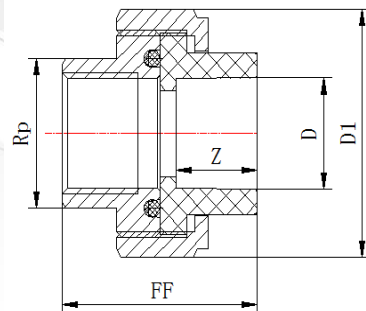

Код продукции	Маркировка фитинга	Диаметр, D, мм	R, дюйм	Количество в упаковке, шт.	Вес, кг	Z, мм	D1, мм	FF, мм
BO-FS-0602030201	FS-PPRF/UAF(R)-20x½"/B1	20	½"	210	0.123	15	40	37
BO-FS-0602030202	FS-PPRF/UAF(R)-25x¾"/B1	25	¾"	120	0.164	16.5	46.5	42
BO-FS-0602030203	FS-PPRF/UAF(R)-32x1"/B1	32	1"	80	0.243	18.5	56.5	45
BO-FS-0602030204	FS-PPRF/UAF(R)-40x1¼"/B1	40	1¼"	45	0.421	21	70	52
BO-FS-0602030205	FS-PPRF/UAF(R)-50x1½"/B1	50	1½"	30	0.686	24	84.5	60
BO-FS-0602030206	FS-PPRF/UAF(R)-63x2"/B1	63	2"	15	1.180	28	107.5	69