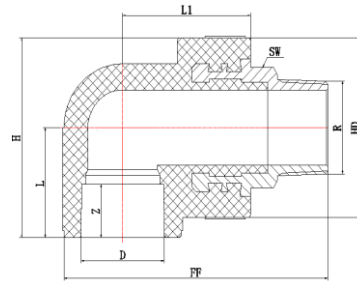

Фитинги Blue Ocean Fire Secure Fire-S-B1 УГОЛОК 90° ШЕСТИГРАННЫЙ со наружной резьбой / Класс В1

(Серийный код BO-FS-0602021300)

Код продукции	Маркировка фитинга	Диаметр, D, мм	Rp, дюйм	Количество в упаковке, шт.	Вес, кг	L, мм	L1, мм	Z, мм	SW, мм	H, мм	HD, мм	FF, мм
BO-FS-0602021301	FS-PPRF/ИТ90E(R)-32x1"/B1	32	1"	40	0.325	38	56	18.5	36.5	46.5	62	99
BO-FS-0602021302	FS-PPRF/ИТ90E(R)-40x1"/B1	40	1"	25	0.375	48.5	62	21	36.5	72	62	105.5
BO-FS-0602021303	FS-PPRF/ИТ90E(R)-40x1¼"/B1	40	1¼"	20	0.390	48.5	64	21	43.5	84	71	113