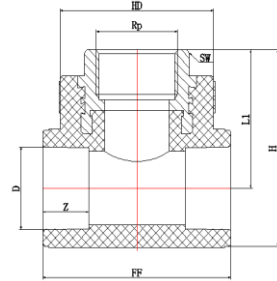

Фитинги Blue Ocean Fire Secure Fire-S-V1 ТРОЙНИК КОМБИНИРОВАННЫЙ ШЕСТИГРАННЫЙ со внутренней резьбой/ Класс В1 (Серийный код BO-FS-0602020200)

Код продукции	Маркировка фитинга	Диаметр, D, мм	Rp, дюйм	Количество в упаковке, шт.	Вес, кг	L1, мм	Z, мм	SW, мм	H, мм	HD, мм	FF, мм
BO-FS-0602020201	FS-PPRF/HITT(R)-32x1"/B1	32	1"	35	0.259	52.5	18.5	36.5	74.5	62	76
BO-FS-0602020202	FS-PPRF/HITT(R)-40x1"/B1	40	1"	25	0.313	56	21	36.5	84	62	97
BO-FS-0602020203	FS-PPRF/HITT(R)-40x1¼"/B1	40	1¼"	20	0.349	60	21	43.5	88	71	97