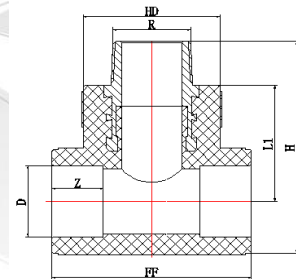

Фитинги Blue Ocean Fire Secure Fire-S-V1 ТРОЙНИК КОМБИНИРОВАННЫЙ с наружной резьбой/ Класс В1 (Серийный код BO-FS-0602020300)

Код продукции	Маркировка фитинга	Диаметр, D, мм	Rp, дюйм	Количество в упаковке, шт.	Вес, кг	L1, мм	Z, мм	H, мм	HD, мм	FF, мм
BO-FS-0602020301	FS-PPRF/ETT(R)-20x½"/B1	20	½"	120	0.084	38	15	65	38	56
BO-FS-0602020302	FS-PPRF/ETT(R)-20x¾"/B1	20	¾"	100	0.110	40	15	69	44	64
BO-FS-0602020303	FS-PPRF/ETT(R)-25x½"/B1	25	½"	100	0.094	38	16.5	68.5	38	64
BO-FS-0602020304	FS-PPRF/ETT(R)-25x¾"/B1	25	¾"	80	0.119	41.5	16.5	71.5	44	64
BO-FS-0602020305	FS-PPRF/ETT(R)-32x½"/B1	32	½"	50	0.113	41	18.5	77	38	68
BO-FS-0602020306	FS-PPRF/ETT(R)-32x¾"/B1	32	¾"	50	0.146	44	18.5	81	44	76