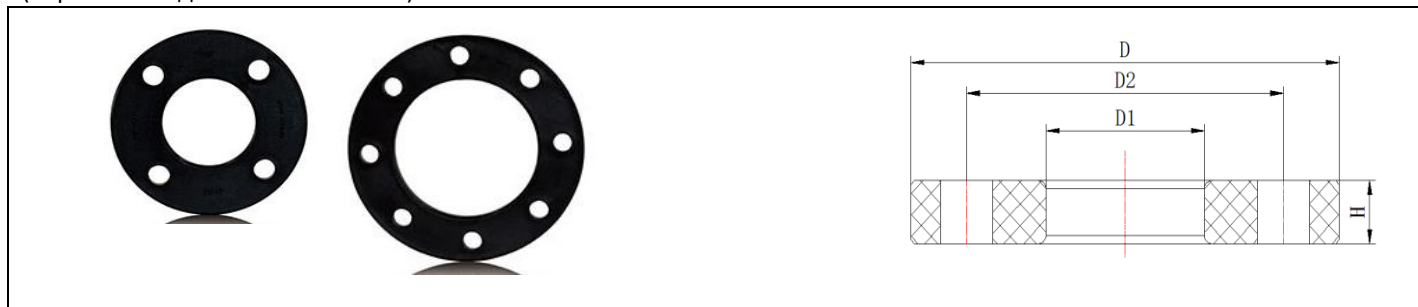

Фитинги Blue Ocean Fire Secure Fire-S-B1 СТАЛЬНОЙ ФЛАНЕЦ с покрытием PP-R/GF / Класс В1

(Серийный код BO-FS-0602011600)

Код продукции	Маркировка фитинга	Диаметр, D, мм	Количество в упаковке, шт.	Вес, кг	Диаметр, D1, мм	Диаметр, D2, мм	H, мм
BO-FS-0602011601	FS-PPRF/FL-32/B1 (4 отверстия)	115	60	0.585	42	85	15.5
BO-FS-0602011602	FS-PPRF/FL-40/B1 (4 отверстия)	140	35	0.910	51	100	16
BO-FS-0602011603	FS-PPRF/FL-50/B1 (4 отверстия)	150	25	1.170	62	110	18
BO-FS-0602011604	FS-PPRF/FL-63/B1 (4 отверстия)	165	20	1.385	78	125	18
BO-FS-0602011605	FS-PPRF/FL-75/B1 (4 отверстия)	185	15	1.680	92	145	18
BO-FS-0602011606	FS-PPRF/FL-90/B1 (8 отверстий)	200	12	1.755	110	160	20
BO-FS-0602011607	FS-PPRF/FL-110/B1 (8 отверстий)	220	15	2.000	133	180	20
BO-FS-0602011608	FS-PPRF/FL-125/B1 (8 отверстий)	250	10	3.480	150	210	24
BO-FS-0602011609	FS-PPRF/FL-140/B1 (8 отверстий)	250	10	2.880	167	210	24
BO-FS-0602011610	FS-PPRF/FL-160/B1 (8 отверстий)	285	10	3.700	190	240	24