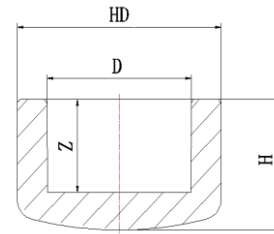

Фитинги Blue Ocean Fire Secure Fire-S-B1 Заглушка/ Класс В1 (Серийный код BO-FS-0602011800)

Код продукции	Маркировка фитинга	Диаметр, D, мм	Количество в упаковке, шт.	Вес, кг	Z, мм	H, мм	HD, мм
BO-FS-0602011801	FS-PPRF/CAP(R)-20/B1	20	900	0.007	15	23	28
BO-FS-0602011802	FS-PPRF/CAP(R)-25/B1	25	600	0.012	16.5	23	35
BO-FS-0602011803	FS-PPRF/CAP(R)-32/B1	32	400	0.021	18.5	26	44
BO-FS-0602011804	FS-PPRF/CAP(R)-40/B1	40	252	0.041	21	30	56
BO-FS-0602011805	FS-PPRF/CAP(R)-50/B1	50	140	0.067	24	35.5	69
BO-FS-0602011806	FS-PPRF/CAP(R)-63/B1	63	60	0.127	28	41	86
BO-FS-0602011807	FS-PPRF/CAP(R)-75/B1	75	48	0.189	31	46	100
BO-FS-0602011808	FS-PPRF/CAP(R)-90/B1	90	24	0.322	36	56	120
BO-FS-0602011809	FS-PPRF/CAP(R)-110/B1	110	12	0.595	42	66	148