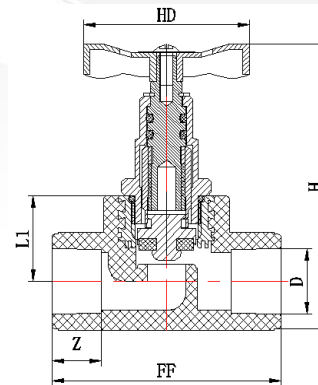

2. Blue Ocean Fire Secure запорная арматура для трубопровода Blue Ocean Fire Secure водонаполненной спринклерной системы пожаротушения, класс В1,

2.1. Blue Ocean Fire Secure Fire-S-B1-ППР ЗАПОРНАЯ АРМАТУРА, Класс В1

Фитинги Blue Ocean Fire Secure Fire-S-B1 ПРОХОДНОЙ КРАН ТИП 1/ Класс В1 (Серийный код BO-FS-0603010100)

Код продукции	Маркировка фитинга	Диаметр, D, мм	Количество в упаковке, шт.	Вес, кг	Z, мм	L1, мм	H, мм	HD, мм	FF, мм
BO-FS-0603010101	FS-PPRF/SV-1(R)-20/B1	20	75	0.195	15	35	84.5	50	69
BO-FS-0603010102	FS-PPRF/SV-1(R)-25/B1	25	50	0.304	16.5	29	98.5	61	81
BO-FS-0603010103	FS-PPRF/SV-1(R)-32/B1	32	45	0.327	18.5	32.5	105.5	61	85
BO-FS-0603010104	FS-PPRF/SV-1(R)-40/B1	40	20	0.525	21	46	136	70	100
BO-FS-0603010105	FS-PPRF/SV-1(R)-50/B1	50	15	0.600	24	52.5	138.5	70	110
BO-FS-0603010106	FS-PPRF/SV-1(R)-63/B1	63	6	1.162	28	58	181.5	88	120
BO-FS-0603010107	FS-PPRF/SV-1(R)-75/B1	75	6	1.305	32	65	197	88	129.5
BO-FS-0603010108	FS-PPRF/SV-1(R)-90/B1	90	4	1.820	38	78.5	213.5	88	160
BO-FS-0603010109	FS-PPRF/SV-1(R)-110/B1	110	2	2.525	42	96	241	88	200