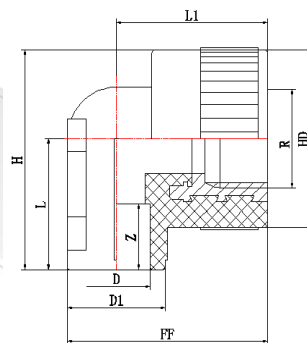

Фитинги Blue Ocean Fire Secure Fire-S-B1 ТРОЙНИК КОМБИНИРОВАННЫЙ со внутренней резьбой и настенным креплением / Класс В1 (Серийный код BO-FS-0602021400)

Код продукции	Маркировка фитинга	Диаметр, D, мм	Rp, дюйм	Количество в упаковке, шт.	Вес, кг	L, мм	L1, мм	Z, мм	D1, мм	H, мм	HD, мм	FF, мм
BO-FS-0602021401	FS-PPRF/ИТ90E-1(R)-20x½"/B1	20	½"	120	0.073	28	34	15	28	47	38	50.5
BO-FS-0602021402	FS-PPRF/ИТ90E-1(R)-20x¾"/B1	20	¾"	100	0.096	32	38	15	28	54	44	53
BO-FS-0602021403	FS-PPRF/ИТ90E-1(R)-25x½"/B1	25	½"	100	0.088	32	38	16.5	34	51	38	55.5
BO-FS-0602021404	FS-PPRF/ИТ90E-1(R)-25x¾"/B1	25	¾"	100	0.102	32	40	16.5	34	54	44	57