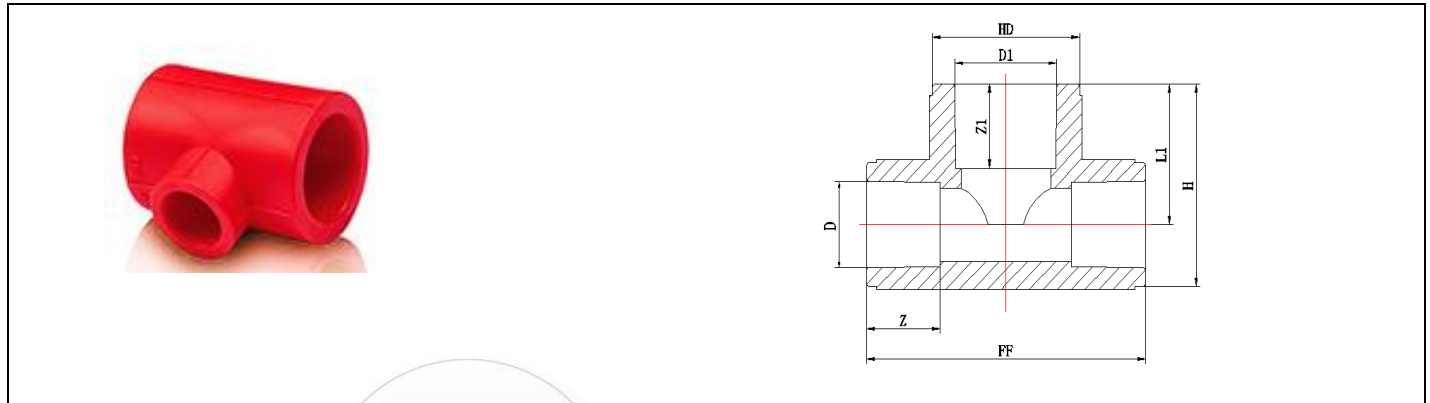

BO-FS-0602010112	FS-PPRF/ET(R)-160/B1	160	1	4.100	49	241	218	264

Фитинги Blue Ocean Fire Secure Fire-S-B1 Тройник с переходными диаметрами /Класс В1

(Серийный код BO-FS-0602010200)

Код продукции	Маркировка фитинга	Диаметр, D, мм	Диаметр, D1, мм	Количество в упаковке, шт.	Вес кг	L1, мм	Z, мм	Z1, мм	H, мм	HD, мм	FF, мм
BO-FS-0602010201	FS-PPRF/RT(R)-25x20x25/B1	25	20	150	0.030	29	16.5	15	46.5	28	56.5
BO-FS-0602010202	FS-PPRF/RT(R)-32x20x32/B1	32	20	120	0.044	32.5	18.5	15	54.5	28	60.5
BO-FS-0602010203	FS-PPRF/RT(R)-32x25x32/B1	32	25	120	0.050	34	18.5	16.5	56	35	65
BO-FS-0602010204	FS-PPRF/RT(R)-40x20x40/B1	40	20	90	0.072	36.5	21	15	64.5	28	64.5
BO-FS-0602010205	FS-PPRF/RT(R)-40x25x40/B1	40	25	90	0.077	38	21	16.5	66	35	69
BO-FS-0602010206	FS-PPRF/RT(R)-40x32x40/B1	40	32	75	0.089	40	21	18.5	68	44	76
BO-FS-0602010207	FS-PPRF/RT(R)-50x20x50/B1	50	20	60	0.117	41.5	24	15	76	28	71.5
BO-FS-0602010208	FS-PPRF/RT(R)-50x25x50/B1	50	25	60	0.125	43	24	16.5	77.5	35	76
BO-FS-0602010209	FS-PPRF/RT(R)-50x32x50/B1	50	32	45	0.141	45	24	18.5	79.5	44	83
BO-FS-0602010210	FS-PPRF/RT(R)-50x40x50/B1	50	40	45	0.161	47.5	24	21	82	56	91
BO-FS-0602010211	FS-PPRF/RT(R)-63x25x63/B1	63	25	24	0.206	49.5	28	16.5	92.5	35	84
BO-FS-0602010212	FS-PPRF/RT(R)-63x32x63/B1	63	32	24	0.226	51.5	28	18.5	94.5	44	91
BO-FS-0602010213	FS-PPRF/RT(R)-63x40x63/B1	63	40	24	0.252	54	28	21	97	56	108
BO-FS-0602010214	FS-PPRF/RT(R)-63x50x63/B1	63	50	24	0.286	57	28	24	100	69	109
Код продукции	Маркировка фитинга	Диаметр, D, мм	Диаметр, D1, мм	Количество в упаковке, шт.	Вес кг	L1, мм	Z, мм	Z1, мм	H, мм	HD, мм	FF, мм
BO-FS-0602010215	FS-PPRF/RT(R)-75x25x75/B1	75	25	24	0.309	55	32	16.5	105	35	93
BO-FS-0602010216	FS-PPRF/RT(R)-75x32x75/B1	75	32	15	0.341	57	32	18.5	107	44	100
BO-FS-0602010217	FS-PPRF/RT(R)-75x40x75/B1	75	40	15	0.373	59.5	32	21	110	56	108
BO-FS-0602010218	FS-PPRF/RT(R)-75x50x75/B1	75	50	15	0.410	62.5	32	24	113	69	118
BO-FS-0602010219	FS-PPRF/RT(R)-75x63x75/B1	75	63	12	0.475	66.5	32	28	117	86	131
BO-FS-0602010220	FS-PPRF/RT(R)-90x32x90/B1	90	32	12	0.511	64.5	36	18.5	125	44	108
BO-FS-0602010221	FS-PPRF/RT(R)-90x40x90/B1	90	40	10	0.558	67	36	21	127	56	116
BO-FS-0602010222	FS-PPRF/RT(R)-90x50x90/B1	90	50	10	0.586	70	36	24	130	69	126
BO-FS-0602010223	FS-PPRF/RT(R)-90x63x90/B1	90	63	6	0.667	74	36	28	134	86	139
BO-FS-0602010224	FS-PPRF/RT(R)-90x75x90/B1	90	75	6	0.730	78	36	32	138	100	150
BO-FS-0602010225	FS-PPRF/RT(R)-110x50x110/B1	110	50	4	0.979	80	42	24	154	69	138
BO-FS-0602010226	FS-PPRF/RT(R)-110x63x110/B1	110	63	4	1.080	84	42	28	158	86	151
BO-FS-0602010227	FS-PPRF/RT(R)-110x75x110/B1	110	75	4	1.165	88	42	32	162	100	162
BO-FS-0602010228	FS-PPRF/RT(R)-110x90x110/B1	110	90	4	1.302	92	42	36	166	120	176
BO-FS-0602010229	FS-PPRF/RT(R)-125x110x125/B1	125	110	2	1.913	107	45	42	191	148	205
BO-FS-0602010230	FS-PPRF/RT(R)-140x110x140/B1	140	110	2	2.399	114	47	42	208	148	209
BO-FS-0602010231	FS-PPRF/RT(R)-160x90x160/B1	160	90	2	2.795	121	49	36	230	120	191
BO-FS-0602010232	FS-PPRF/RT(R)-160x110x160/B1	160	110	1	3.090	124	49	42	233	148	210
BO-FS-0602010233	FS-PPRF/RT(R)-160x125x160/B1	160	125	1	3.371	127	49	45	236	168	230
BO-FS-0602010234	FS-PPRF/RT(R)-160x140x160/B1	160	140	1	3.680	129	49	47	238	188	244