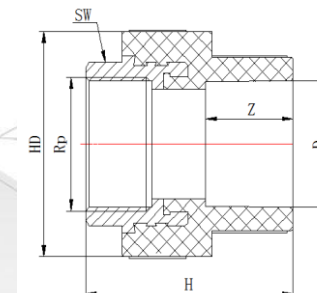

Фитинги Blue Ocean Fire Secure Fire-S-B1 МУФТА КОМБИНИРОВАННАЯ ШЕСТИГРАННАЯ со внутренней резьбой /

Класс В1 (Серийный код BO-FS-0602020700)