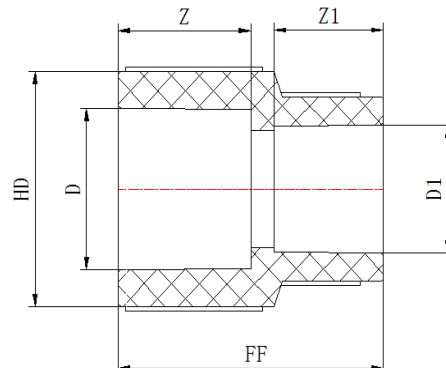

Фитинги Blue Ocean Fire Secure Fire-S-B1 Переходная муфта с разными диаметрами/ Класс В1

(Серийный код BO-FS-0602011300)

Код продукции	Маркировка фитинга	Диаметр, D, мм	Диаметр, D1, мм	Количество в упаковке, шт.	Вес, кг	Z, мм	Z1, мм	HD, мм	FF, мм
BO-FS-0602011301	FS-PPRF/RC(R)-25x20/B1	25	20	400	0.016	16.5	15	35	39
BO-FS-0602011302	FS-PPRF/RC(R)-32x20/B1	32	20	300	0.025	18.5	15	43.5	42
BO-FS-0602011303	FS-PPRF/RC(R)-32x25/B1	32	25	250	0.027	18.5	16.5	43.5	43
BO-FS-0602011304	FS-PPRF/RC(R)-40x20/B1	40	20	180	0.042	21	15	55	52
BO-FS-0602011305	FS-PPRF/RC(R)-40x25/B1	40	25	180	0.043	21	16.5	55	52
BO-FS-0602011306	FS-PPRF/RC(R)-40x32/B1	40	32	140	0.046	21	18.5	55	52
BO-FS-0602011307	FS-PPRF/RC(R)-50x20/B1	50	20	100	0.068	24	15	49	58
BO-FS-0602011308	FS-PPRF/RC(R)-50x25/B1	50	25	100	0.071	24	16.5	68.5	60
BO-FS-0602011309	FS-PPRF/RC(R)-50x32/B1	50	32	100	0.076	24	18.5	68.5	60
BO-FS-0602011310	FS-PPRF/RC(R)-50x40/B1	50	40	60	0.085	24	21	68.5	60
BO-FS-0602011311	FS-PPRF/RC(R)-63x20/B1	63	20	48	0.130	28	15	85.5	77
BO-FS-0602011312	FS-PPRF/RC(R)-63x25/B1	63	25	48	0.139	28	16.5	85.5	78.5
BO-FS-0602011313	FS-PPRF/RC(R)-63x32/B1	63	32	60	0.109	28	18.5	85.5	66.5
BO-FS-0602011314	FS-PPRF/RC(R)-63x40/B1	63	40	48	0.129	28	21	85.5	69
BO-FS-0602011315	FS-PPRF/RC(R)-63x50/B1	63	50	36	0.142	28	24	85.5	67
BO-FS-0602011316	FS-PPRF/RC(R)-75x32/B1	75	32	40	0.175	32.5	18.5	99	80
BO-FS-0602011317	FS-PPRF/RC(R)-75x40/B1	75	40	40	0.203	32.5	21	99	82
Код продукции	Маркировка фитинга	Диаметр, D, мм	Диаметр, D1, мм	Количество в упаковке, шт.	Вес, кг	Z, мм	Z1, мм	HD, мм	FF, мм
BO-FS-0602011318	FS-PPRF/RC(R)-75x50/B1	75	50	40	0.209	32.5	24	99	83
BO-FS-0602011319	FS-PPRF/RC(R)-75x63/B1	75	63	24	0.233	32.5	28	99	84
BO-FS-0602011320	FS-PPRF/RC(R)-90x40/B1	90	40	18	0.299	36	21	119	85
BO-FS-0602011321	FS-PPRF/RC(R)-90x50/B1	90	50	18	0.312	36	24	119	88
BO-FS-0602011322	FS-PPRF/RC(R)-90x63/B1	90	63	18	0.344	36	28	119	91
BO-FS-0602011323	FS-PPRF/RC(R)-90x75/B1	90	75	12	0.382	36	32	119	95
BO-FS-0602011324	FS-PPRF/RC(R)-110x50/B1	110	50	8	0.530	41	24	146	96
BO-FS-0602011325	FS-PPRF/RC(R)-110x63/B1	110	63	8	0.547	41	28	146	100
BO-FS-0602011326	FS-PPRF/RC(R)-110x75/B1	110	75	8	0.585	41	32	146	104
BO-FS-0602011327	FS-PPRF/RC(R)-110x90/B1	110	90	8	0.643	41	36	146	108
BO-FS-0602011328	FS-PPRF/RC(R)-125x110/B1	125	110	4	0.879	45.5	41	167	110
BO-FS-0602011329	FS-PPRF/RC(R)-140x110/B1	140	110	4	1.049	45.5	41	185	112
BO-FS-0602011330	FS-PPRF/RC(R)-160x90/B1	160	90	4	1.195	48	36	210	114
BO-FS-0602011331	FS-PPRF/RC(R)-160x110/B1	160	110	4	1.290	48	41	210	117
BO-FS-0602011332	FS-PPRF/RC(R)-160x125/B1	160	125	4	1.500	48	44	210	125
BO-FS-0602011333	FS-PPRF/RC(R)-160x140/B1	160	140	3	1.646	48	46	210	127