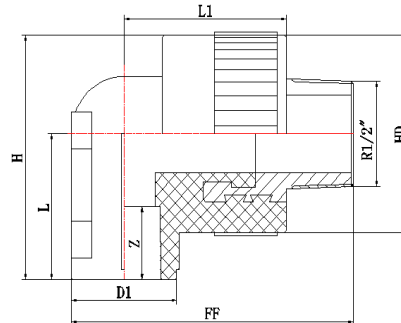

Фитинги Blue Ocean Fire Secure Fire-S-V1 ТРОЙНИК КОМБИНИРОВАННЫЙ с наружной резьбой и настенным креплением / Класс В1 (Серийный код BO-FS-0602021500)

Код продукции	Маркировка фитинга	Диаметр, D, мм	Rp, дюйм	Количество в упаковке, шт.	Вес, кг	L, мм	L1, мм	Z, мм	D1, мм	H, мм	HD, мм	FF, мм
BO-FS-0602021501	FS-PPRF/ET90E-1(R)-20x½"/B1	20	½"	120	0.073	28	50	15	28	47	38	64.5
BO-FS-0602021502	FS-PPRF/ET90E-1(R)-20x¾"/B1	20	¾"	100	0.096	32	54	15	28	54	44	68
BO-FS-0602021503	FS-PPRF/ET90E-1(R)-25x½"/B1	25	½"	100	0.088	32	54	16.5	34	51	38	69.5
BO-FS-0602021504	FS-PPRF/ET90E-1(R)-25x¾"/B1	25	¾"	80	0.102	32	55.5	16.5	34	54	44	72.5