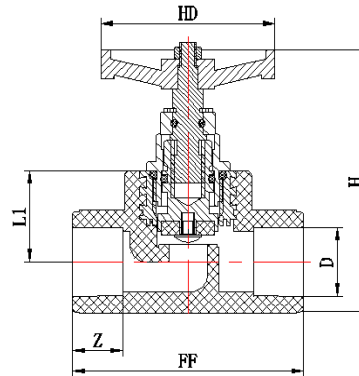

Фитинги Blue Ocean Fire Secure Fire-S-B1 ПРОХОДНОЙ КРАН КОРОТКОГО ТИПА / Класс В1

(Серийный код BO-FS-0603010200)

Код продукции	Маркировка фитинга	Диаметр, D, мм	Количество в упаковке, шт.	Вес, кг	Z, мм	L1, мм	H, мм	HD, мм	FF, мм
BO-FS-0603010201	FS-PPRF/SSV(R)-20/B1	20	90	0.143	15	35	73.5	60	69
BO-FS-0603010202	FS-PPRF/SSV(R)-25/B1	25	70	0.204	16.5	29	79	60	81
BO-FS-0603010203	FS-PPRF/SSV(R)-32/B1	32	60	0.248	18.5	32.5	86	60	85