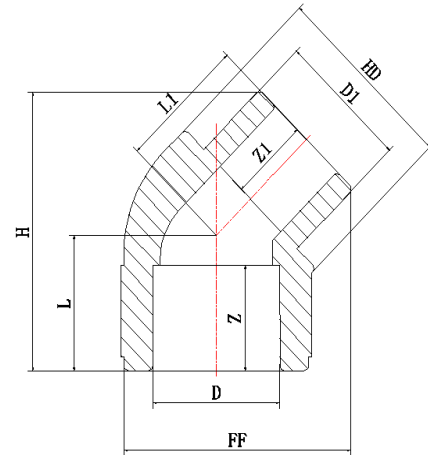

Фитинги Blue Ocean Fire Secure Fire-S-B1 Уголок 45° ВНУТРЕННИЙ /НАРУЖНЫЙ / Класс В1

(Серийный код BO-FS-0602011100)

Код продукции	Маркировка фитинга	Диаметр D, мм	Диаметр D1, мм	Количество в упаковке, шт.	Вес, кг	L, мм	L1, мм	Z, мм	Z1, мм	H, мм	HD, мм	FF, мм
BO-FS-0602011101	FS-PPRF/45EIE(R)-20/B1	20	20	600	0.012	19.5	19.5	15	12	40	28	34.5
BO-FS-0602011102	FS-PPRF/45EIE(R)-25/B1	25	25	400	0.019	22	22	16.5	13	46	35	41.5
BO-FS-0602011103	FS-PPRF/45EIE(R)-32/B1	32	32	200	0.035	25.5	29	18.5	17	57	44	53.5