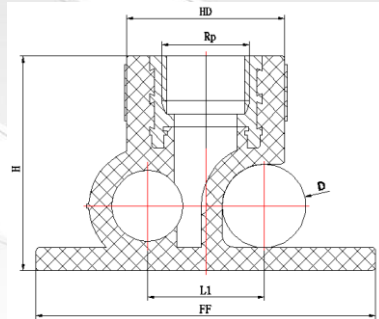

Фитинги Blue Ocean Fire Secure Fire-S-V1 ТРОЙНИК КОМБИНИРОВАННЫЙ со внутренней резьбой и настенным креплением / Класс В1 (Серийный код BO-FS-0602020500)

Код продукции	Маркировка фитинга	Диаметр, D, мм	Rp, дюйм	Количество в упаковке, шт.	Вес, кг	L1, мм	H, мм	HD, мм	FF, мм
BO-FS-0602020501	FS-PPRF/ИТТТ(R)-20x½"/B1	20	½"	80	0.084	65.5	51.5	38	51.5
BO-FS-0602020502	FS-PPRF/ИТТТ(R)-20x¾"/B1	20	¾"	70	0.105	66	53.5	44	53.5
BO-FS-0602020503	FS-PPRF/ИТТТ(R)-25x½"/B1	25	½"	70	0.092	76	56.5	38	92.5
BO-FS-0602020504	FS-PPRF/ИТТТ(R)-25x¾"/B1	25	¾"	70	0.107	76	58.5	44	92.5