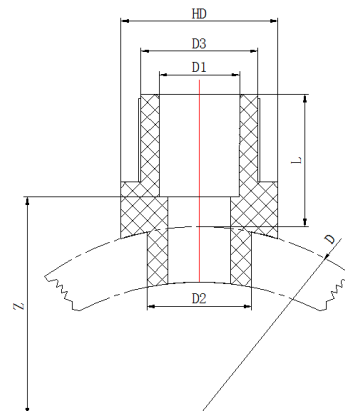

Фитинги Blue Ocean Fire Secure Fire-S-B1 Fire-S-B1 Вварное седло из ППР / Класс В1

(Серийный код BO-FS-0602011900)

Код продукции	Маркировка фитинга	Наружный диаметр трубы, D, мм	Внутренний диаметр фитинга, D1, мм	Количество в упаковке, шт.	Вес, кг	D2, мм	D3, мм	L, мм	Z, мм	HD, мм
BO-FS-0602011901	FS-PPRF/WS(R)-40x20/B1	40	20	500	0.017	25	28	27	22	37.5
BO-FS-0602011902	FS-PPRF/WS(R)-40x25/B1	40	25	400	0.022	25	34.5	29	25.5	37
BO-FS-0602011903	FS-PPRF/WS(R)-50x20/B1	50	20	500	0.016	25	28	27	31	37.5
BO-FS-0602011904	FS-PPRF/WS(R)-50x25/B1	50	25	400	0.021	25	34.5	29	30.5	37
BO-FS-0602011905	FS-PPRF/WS(R)-63x20/B1	63	20	500	0.016	25	28	27	34.5	37.5
BO-FS-0602011906	FS-PPRF/WS(R)-63x25/B1	63	25	400	0.021	25	34.5	29	36.5	37
BO-FS-0602011907	FS-PPRF/WS(R)-63x32/B1	63	32	270	0.032	32	43	30	44.5	44.5
BO-FS-0602011908	FS-PPRF/WS(R)-75x20/B1	75	20	500	0.017	25	28	27	40	37.5
BO-FS-0602011909	FS-PPRF/WS(R)-75x25/B1	75	25	400	0.021	25	34.5	29	42	37
BO-FS-0602011910	FS-PPRF/WS(R)-75x32/B1	75	32	250	0.030	32	43	30	50.5	44.5
BO-FS-0602011911	FS-PPRF/WS(R)-75x40/B1	75	40	120	0.056	40	55.5	34	50	57
BO-FS-0602011912	FS-PPRF/WS(R)-90x20/B1	90	20	400	0.018	25	28	28	49.5	37.5
BO-FS-0602011913	FS-PPRF/WS(R)-90x25/B1	90	25	400	0.22	25	34.5	30	51	37
BO-FS-0602011914	FS-PPRF/WS(R)-90x32/B1	90	32	200	0.031	32	43	30	56	44.5
BO-FS-0602011915	FS-PPRF/WS(R)-90x40/B1	90	40	120	0.058	40	55.5	34	56.5	57
BO-FS-0602011916	FS-PPRF/WS(R)-110x20/B1	110	20	400	0.019	25	28	29	52	37.5
BO-FS-0602011917	FS-PPRF/WS(R)-110x25/B1	110	25	350	0.021	25	34.5	29	49.5	37