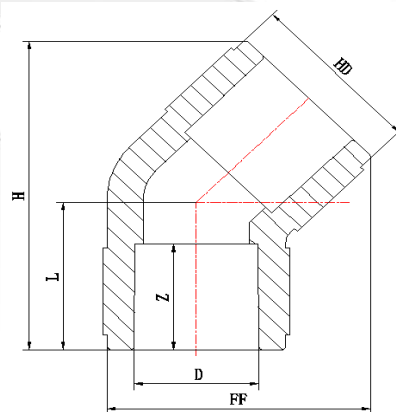

Фитинги Blue Ocean Fire Secure Fire-S-B1 Уголок 45° с равными диаметрами / Класс В1

(Серийный код BO-FS-0602011000)

Код продукции	Маркировка фитинга	Диаметр, D, мм	Количество в упаковке, шт.	Вес, кг	L, мм	Z, мм	H, мм	HD, мм	FF, мм
BO-FS-0602011001	FS-PPRF/45E(R)-20/B1	20	500	0.015	23	15	48.5	28	40
BO-FS-0602011002	FS-PPRF/45E(R)-25/B1	25	300	0.023	25	16.5	54.5	35	47
BO-FS-0602011003	FS-PPRF/45E(R)-32/B1	32	150	0.041	28.5	18.5	64	44	57.5
BO-FS-0602011004	FS-PPRF/45E(R)-40/B1	40	100	0.065	30	21	70.5	56	68.5
BO-FS-0602011005	FS-PPRF/45E(R)-50/B1	50	45	0.125	37	24	87	69	84.5
BO-FS-0602011006	FS-PPRF/45E(R)-63/B1	63	24	0.222	44	28	105	86	104
BO-FS-0602011007	FS-PPRF/45E(R)-75/B1	75	15	0.328	50.5	32	120.5	100	120
BO-FS-0602011008	FS-PPRF/45E(R)-90/B1	90	10	0.530	58.5	36	141	120	142.5
BO-FS-0602011009	FS-PPRF/45E(R)-110/B1	110	4	0.957	67.5	42	166	148	173
BO-FS-0602011010	FS-PPRF/45E(R)-125/B1	125	4	1.350	75.5	45	187	168	195.5
BO-FS-0602011011	FS-PPRF/45E(R)-140/B1	140	3	1.790	80	47	202	188	216
BO-FS-0602011012	FS-PPRF/45E(R)-160/B1	160	2	2.560	87	49	224	218	226