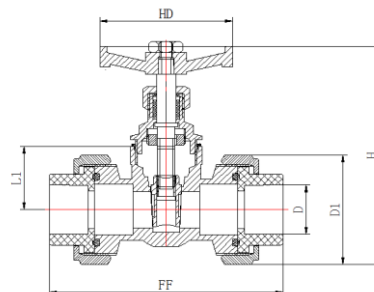

Фитинги Blue Ocean Fire Secure Fire-S-B1 ПОЛНОПРОХОДНОЙ(GATE) ЛАТУННЫЙ КРАН С ДВУМЯ ППР -СВАРНЫМИ ГОЛОВКАМИ / Класс В1 (Серийный код BO-FS-0603010600)

Код продукции	Маркировка фитинга	Диаметр, D, мм	Количество в упаковке, шт.	Вес, кг	D1, мм	L1, мм	H, мм	HD, мм	FF, мм
BO-FS-0603010601	FS-PPRF/BGV-UA-PPR-E(R)-20/B1	20	50	0.385	43.5	25	79	60	91.5
BO-FS-0603010602	FS-PPRF/BGV-UA-PPR-E(R)-25/B1	25	40	0.529	51	32	100	60	100
BO-FS-0603010603	FS-PPRF/BGV-UA-PPR-E(R)-25/B1	32	20	0.882	62	39.5	113	60	115