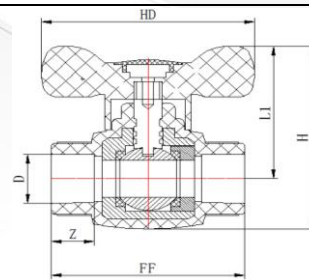

Фитинги Blue Ocean Fire Secure Fire-S-B1 ППР ШАРОВЫЙ КРАН с шариком и штоком из латуни – РУЧКА-

«Бабочка»/ Класс В1 (Серийный код BO-FS-0603020500)

Код продукции	Маркировка фитинга	Диаметр, D, мм	Количество в упаковке, шт.	Вес, кг	Z, мм	L1, мм	H, мм	HD, мм	FF, мм
BO-FS-0603020501	FS-PPRF/BV/PPR-1B(R)-20/B1	20	120	0.103	15	53	72	75	68
BO-FS-0603020502	FS-PPRF/BV/PPR-1B(R)-25/B1	25	80	0.152	16.5	56	80	75	75
BO-FS-0603020503	FS-PPRF/BV/PPR-1B(R)-32/B1	32	50	0.253	18	65	92.5	85.5	84