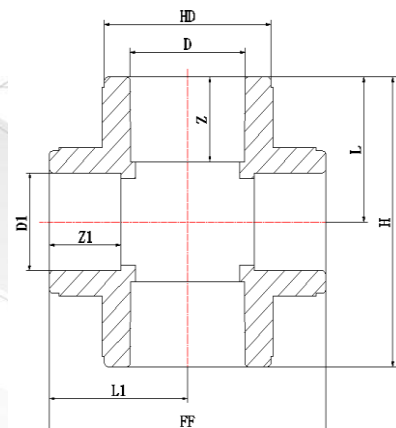

Фитинги Blue Ocean Fire Secure Fire-S-B1 Крестовина с переходными диаметрами / Класс В1

(Серийный код BO-FS-0602010600)

Код продукции	Маркировка фитинга	Диаметр, D, мм	Диаметр D1, мм	Количество в упаковке, шт.	Вес кг	L, мм	L1, мм	Z, мм	Z1, мм	H, мм	HD, мм	FF, мм
BO-FS-0602010601	FS-PPRF/RCP(R)-25x20/B1	25	20	150	0.031	29	28	16.5	15	56.5	35	58
BO-FS-0602010602	FS-PPRF/RCP(R)-32x25/B1	32	25	80	0.060	36	34.5	18.5	16.5	72	44	69