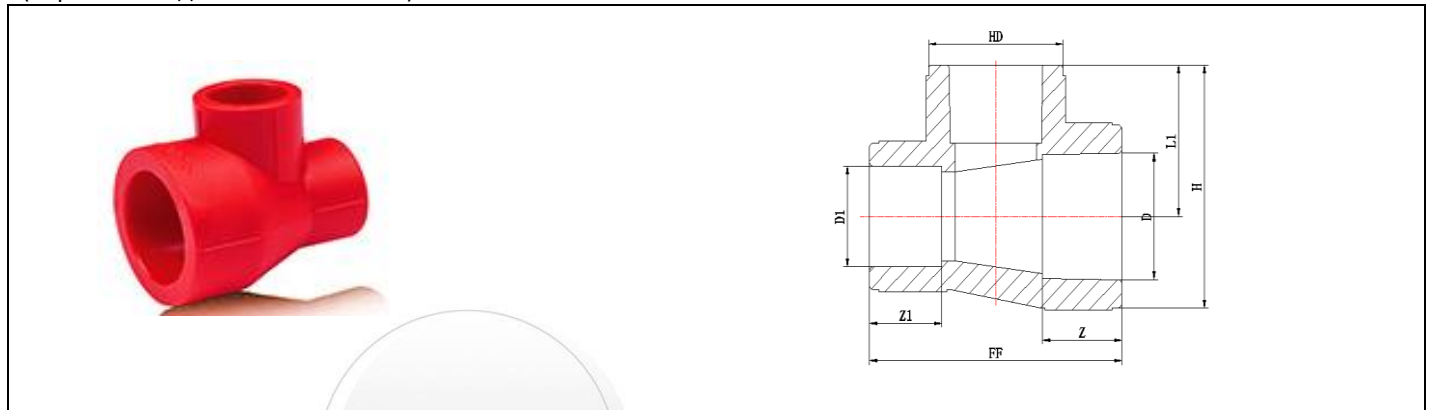

Фитинги Blue Ocean Fire Secure Fire-S-B1 Тройник с боковым переходным диаметром /Класс В1

(Серийный код BO-FS-0602010300)

Код продукции	Маркировка фитинга	Диаметр, D, мм	Диаметр, D1, мм	Количество в упаковке, шт.	Вес кг	L1, мм	Z, мм	Z1, мм	H, мм	HD, мм	FF, мм
BO-FS-0602010301	FS-PPRF/SRT(R)-25x20x20/B1	25	20	150	0.024	29	16.5	15	46.5	28	52.5
BO-FS-0602010302	FS-PPRF/SRT(R)-32x20x20/B1	32	20	120	0.032	32.5	18.5	15	54.5	28	54.5
BO-FS-0602010303	FS-PPRF/SRT(R)-32x25x25/B1	32	25	120	0.041	34	18.5	16.5	56	35	61