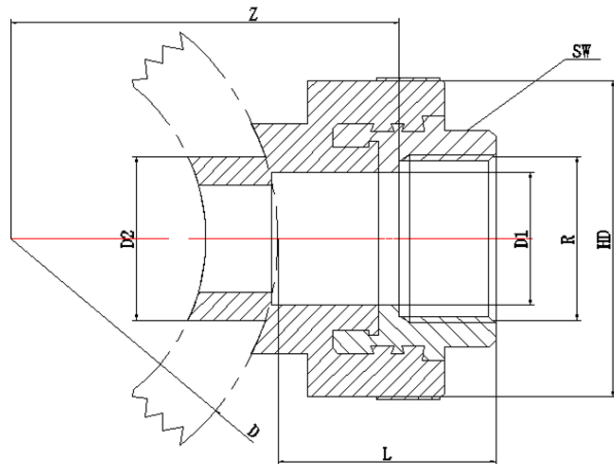

Фитинги Blue Ocean Fire Secure Fire-S-B1 ВВАРНОЕ СЕДЛО из ППР с латунной вставкой и внутренней резьбой /

Класс В1 (Серийный код BO-FS-0602022000)

Код продукции	Маркировка фитинга	Внешний диаметр трубы, D, мм	D2, мм	R, дюйм	Количество в упаковке, шт.	Вес, кг	D1, мм	Z, мм	L, мм	SW, мм	HD, мм
BO-FS-0602022001	FS-PPRF/WSHFT(R)-40x25x½"/B1	40	25	½"	160	0.072	15	50	42	24	38
BO-FS-0602022002	FS-PPRF/WSHFT(R)-40x25x¾"/B1	40	25	¾"	140	0.107	19.5	50	44	30	44
BO-FS-0602022003	FS-PPRF/WSHFT(R)-50x25x½"/B1	50	25	½"	160	0.072	15	56	42	24	38
BO-FS-0602022004	FS-PPRF/WSHFT(R)-50x25x¾"/B1	50	25	¾"	140	0.106	19.5	56	44	30	44
BO-FS-0602022005	FS-PPRF/WSHFT(R)-63x25x½"/B1	63	25	½"	160	0.071	15	63.5	42	24	38
BO-FS-0602022006	FS-PPRF/WSHFT(R)-63x25x¾"/B1	63	25	¾"	140	0.107	19.5	63.5	44	30	44
BO-FS-0602022007	FS-PPRF/WSHFT(R)-75x25x½"/B1	75	25	½"	160	0.079	15	65	40.5	24	38
BO-FS-0602022008	FS-PPRF/WSHFT(R)-75x25x¾"/B1	75	25	¾"	140	0.108	19.5	66	44	30	44
BO-FS-0602022009	FS-PPRF/WSHFT(R)-75x32x1"/B1	75	32	1"	70	0.230	26	60.5	42	40	62
BO-FS-0602022010	FS-PPRF/WSHFT(R)-90x25x½"/B1	90	25	½"	160	0.074	15	81	42	24	38
BO-FS-0602022011	FS-PPRF/WSHFT(R)-90x25x¾"/B1	90	25	¾"	120	0.109	19.5	82	44	30	44
BO-FS-0602022012	FS-PPRF/WSHFT(R)-90x32x1"/B1	90	32	1"	70	0.230	26	72	42	40	62
BO-FS-0602022013	FS-PPRF/WSHFT(R)-110x25x½"/B1	110	25	½"	160	0.075	15	89	42	24	38
BO-FS-0602022014	FS-PPRF/WSHFT(R)-110x25x¾"/B1	110	25	¾"	120	0.106	19.5	90	44	30	44
BO-FS-0602022015	FS-PPRF/WSHFT(R)-110x32x1"/B1	110	32	1"	70	0.229	26	82	42	40	62
BO-FS-0602022016	FS-PPRF/WSHFT(R)-125x25x½"/B1	125	25	½"	160	0.074	15	89	42	24	38
BO-FS-0602022017	FS-PPRF/WSHFT(R)-125x25x¾"/B1	125	25	¾"	120	0.110	19.5	90	44	30	44
BO-FS-0602022018	FS-PPRF/WSHFT(R)-125x32x1"/B1	125	32	1"	70	0.232	26	82	42	40	62