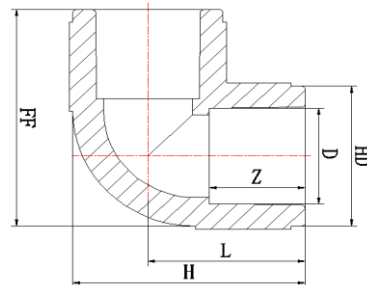

Фитинги Blue Ocean Fire Secure Fire-S-B1 Уголок 90° / Класс В1 (Серийный код BO-FS-0602010700)

Код продукции	Маркировка фитинга	Диаметр, D, мм	Количество в упаковке, шт.	Вес кг	L, мм	Z, мм	H, мм	HD, мм	FF, мм
BO-FS-0602010701	FS-PPRF/90E(R)-20/B1	20	400	0.017	28.5	15	42.5	28	42.5
BO-FS-0602010702	FS-PPRF/90E(R)-25/B1	25	250	0.028	32	16.5	49.5	35	49.5
BO-FS-0602010703	FS-PPRF/90E(R)-32/B1	32	120	0.049	37.5	18.5	59.5	44	59.5
BO-FS-0602010704	FS-PPRF/90E(R)-40/B1	40	80	0.086	42	21	70	56	70
BO-FS-0602010705	FS-PPRF/90E(R)-50/B1	50	45	0.155	50.5	24	85	69	85
Код продукции	Маркировка фитинга	Диаметр, D, мм	Количество в упаковке, шт.	Вес кг	L, мм	Z, мм	H, мм	HD, мм	FF, мм
BO-FS-0602010706	FS-PPRF/90E(R)-63/B1	63	18	0.340	61.5	28	104.5	86	104.5
BO-FS-0602010707	FS-PPRF/90E(R)-75/B1	75	12	0.441	70.5	32	121	100	121
BO-FS-0602010708	FS-PPRF/90E(R)-90/B1	90	6	0.691	82	36	142	120	142
BO-FS-0602010709	FS-PPRF/90E(R)-110/B1	110	4	1.302	98	42	172	148	172
BO-FS-0602010710	FS-PPRF/90E(R)-125/B1	125	2	1.770	110	45	194	168	194
BO-FS-0602010711	FS-PPRF/90E(R)-140/B1	140	2	2.390	119	47	213	188	213
BO-FS-0602010712	FS-PPRF/90E(R)-160/B1	160	1	3.420	113	49	240	218	240