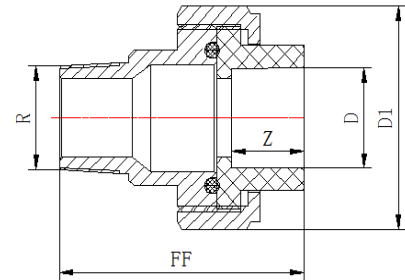

1.4. Blue Ocean Fire Secure Fire-S-B1- фитинги из ППР с универсальными совмещенными соединениями, Класс В1

Фитинги Blue Ocean Fire Secure Fire-S-B1 МУФТА УНИВЕРСАЛЬНАЯ ШЕСТИГРАННАЯ разъемная с наружной резьбой и сварной головкой из ППР «Американка»/Класс В1 (Серийный код BO-FS-0602030100)

Код продукции	Маркировка фитинга	Диаметр, D, мм	R, дюйм	Количество в упаковке, шт.	Вес, кг	Z, мм	D1, мм	FF, мм
BO-FS-0602030101	FS-PPRF/UAM(R)-20x½"/B1	20	½"	180	0.138	15	40	50
BO-FS-0602030102	FS-PPRF/UAM(R)-25x¾"/B1	25	¾"	120	0.194	16.5	46.5	57
BO-FS-0602030103	FS-PPRF/UAM(R)-32x1"/B1	32	1"	70	0.281	18.5	56.5	64
BO-FS-0602030104	FS-PPRF/UAM(R)-40x1¼"/B1	40	1¼"	45	0.476	21	70	74
BO-FS-0602030105	FS-PPRF/UAM(R)-50x1½"/B1	50	1½"	30	0.750	24	84.5	84
BO-FS-0602030106	FS-PPRF/UAM(R)-63x2"/B1	63	2"	15	1.428	28	107.5	95

Фитинги Blue Ocean Fire Secure Fire-S-B1 PP-R МУФТА УНИВЕРСАЛЬНАЯ ШЕСТИГРАННАЯ разъемная с внутренней резьбой и сварной головкой из ППР «Американка»/Класс В1 (Серийный код BO-FS-0602030200)