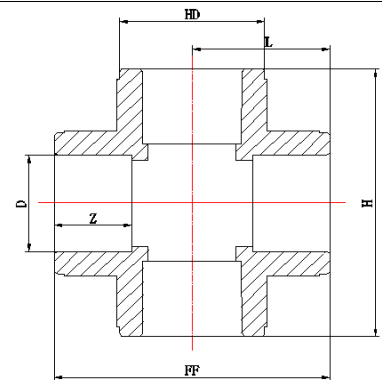

Фитинги Blue Ocean Fire Secure Fire-S-B1 Крестовина с равными диаметрами/ Класс В1

(Серийный код BO-FS-0602010500)

Код продукции	Маркировка фитинга	Диаметр, D, мм	Количество в упаковке, шт.	Вес кг	L, мм	Z, мм	H, мм	HD, мм	FF, мм
BO-FS-0602010501	FS-PPRF/CP(R)-20/B1	20	200	0.027	26.5	15	53.5	28	53.5
BO-FS-0602010502	FS-PPRF/CP(R)-25/B1	25	150	0.037	30.5	16.5	61	35	61
BO-FS-0602010503	FS-PPRF/CP(R)-32/B1	32	80	0.069	36	18.5	72	44	72
BO-FS-0602010504	FS-PPRF/CP(R)-40/B1	40	40	0.120	42	21	84	56	84