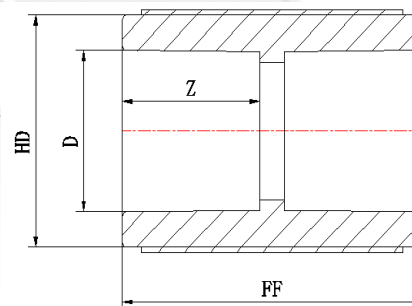

Фитинги Blue Ocean Fire Secure Fire-S-B1 Муфта с равными диаметрами / Класс В1

(Серийный код BO-FS-0602011200)

Код продукции	Маркировка фитинга	Диаметр, D, мм	Количество в упаковке, шт.	Вес, кг	Z, мм	HD, мм	FF, мм
BO-FS-0602011201	FS-PPRF/C(R)-20/B1	20	600	0.010	15	28	34
BO-FS-0602011202	FS-PPRF/C(R)-25/B1	25	400	0.018	16.5	35	38.5
BO-FS-0602011203	FS-PPRF/C(R)-32/B1	32	270	0.029	18.5	44	42.5
BO-FS-0602011204	FS-PPRF/C(R)-40/B1	40	150	0.045	21	56	43
BO-FS-0602011205	FS-PPRF/C(R)-50/B1	50	80	0.082	24	69	51
BO-FS-0602011206	FS-PPRF/C(R)-63/B1	63	36	0.157	28	86	62
BO-FS-0602011207	FS-PPRF/C(R)-75/B1	75	32	0.214	32	100	70
BO-FS-0602011208	FS-PPRF/C(R)-90/B1	90	15	0.340	36	120	79
BO-FS-0602011209	FS-PPRF/C(R)-110/B1	110	8	0.646	42	148	92
BO-FS-0602011210	FS-PPRF/C(R)-125/B1	125	6	0.827	45	168	96
BO-FS-0602011211	FS-PPRF/C(R)-140/B1	140	6	1.121	47	188	100
BO-FS-0602011212	FS-PPRF/C(R)-160/B1	160	4	1.195	49	218	105