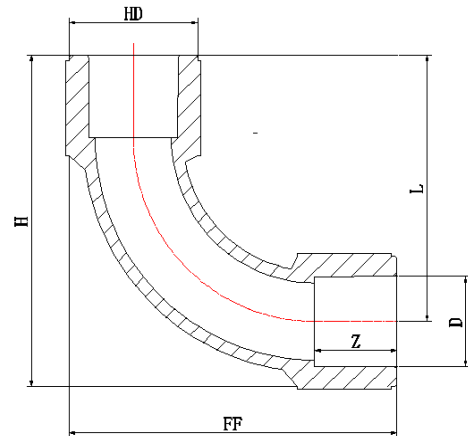

Фитинги Blue Ocean Fire Secure Fire-S-B1 Уголок-отвод 90° длинный / Класс В1 (Серийный код BO-FS-0602010900)

Код продукции	Маркировка фитинга	Диаметр, D, мм	Количество в упаковке, шт.	Вес, кг	L, мм	Z, мм	H, мм	HD, мм	FF, мм
BO-FS-0602010901	FS-PPRF/90LE(R)-20/B1	20	200	0.022	55	15	69	28	69
BO-FS-0602010902	FS-PPRF/90LE(R)-25/B1	25	90	0.042	70	16.5	87.5	35	87.5
BO-FS-0602010903	FS-PPRF/90LE(R)-32/B1	32	60	0.075	85	18.5	107	44	107
BO-FS-0602010904	FS-PPRF/90LE(R)-40/B1	40	30	0.156	105	21	133	56	133