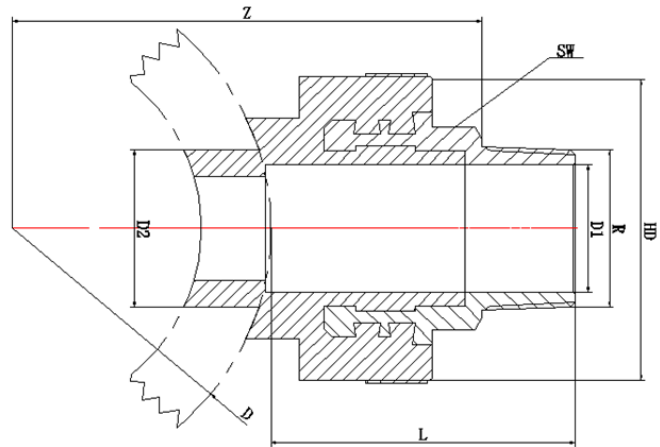

Фитинги Blue Ocean Fire Secure Fire-S-B1 ВВАРНОЕ СЕДЛО из ППР с латунной вставкой и наружной резьбой /

Класс В1 (Серийный код BO-FS-0602021900)

Код продукции	Маркировка фитинга	Внешний диаметр трубы, D, мм	D2, мм	R, дюйм	Количество в упаковке, шт.	Вес, кг	D1, мм	Z, мм	L, мм	SW, мм	HD, мм
BO-FS-0602021901	FS-PPRF/WSHMT(R)-40x25x½"/B1	40	25	½"	140	0.092	15	62	54	22	38
BO-FS-0602021902	FS-PPRF/WSHMT(R)-40x25x¾"/B1	40	25	¾"	120	0.124	19.5	62	55	27	44
BO-FS-0602021903	FS-PPRF/WSHMT(R)-50x25x½"/B1	50	25	½"	140	0.091	15	68	54	22	38
BO-FS-0602021904	FS-PPRF/WSHMT(R)-50x25x¾"/B1	50	25	¾"	120	0.123	19.5	68	55	27	44
BO-FS-0602021905	FS-PPRF/WSHMT(R)-63x25x½"/B1	63	25	½"	140	0.091	15	76	54	22	38
BO-FS-0602021906	FS-PPRF/WSHMT(R)-63x25x¾"/B1	63	25	¾"	120	0.123	19.5	76	55	27	44
BO-FS-0602021907	FS-PPRF/WSHMT(R)-75x25x½"/B1	75	25	½"	140	0.098	15	77	52.5	22	38
BO-FS-0602021908	FS-PPRF/WSHMT(R)-75x25x¾"/B1	75	25	¾"	120	0.127	19.5	78	54	27	44
BO-FS-0602021909	FS-PPRF/WSHMT(R)-75x32x1"/B1	75	32	1"	60	0.235	26	80	61	36.5	62
BO-FS-0602021910	FS-PPRF/WSHMT(R)-90x25x½"/B1	90	25	½"	140	0.093	15	93	53.5	22	38
BO-FS-0602021911	FS-PPRF/WSHMT(R)-90x25x¾"/B1	90	25	¾"	100	0.129	19.5	94	55.5	27	44
BO-FS-0602021912	FS-PPRF/WSHMT(R)-90x32x1"/B1	90	32	1"	60	0.236	26	91.5	61.5	36.5	62
BO-FS-0602021913	FS-PPRF/WSHMT(R)-110x25x½"/B1	110	25	½"	140	0.094	15	101	53.5	22	38
BO-FS-0602021914	FS-PPRF/WSHMT(R)-110x25x¾"/B1	110	25	¾"	100	0.123	19.5	102	55.5	27	44
BO-FS-0602021915	FS-PPRF/WSHMT(R)-110x32x1"/B1	110	32	1"	60	0.235	26	101	61.5	36.5	62
BO-FS-0602021916	FS-PPRF/WSHMT(R)-125x25x½"/B1	125	25	½"	140	0.094	15	101	53	22	38
BO-FS-0602021917	FS-PPRF/WSHMT(R)-125x25x¾"/B1	125	25	¾"	100	0.130	19.5	102	55	27	44
BO-FS-0602021918	FS-PPRF/WSHMT(R)-125x32x1"/B1	125	32	1"	60	0.237	26	102	61.5	36.5	62