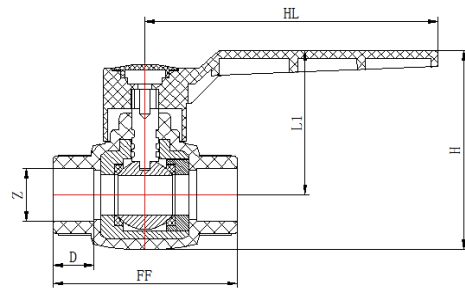

Фитинги Blue Ocean Fire Secure Fire-S-B1 ППР ШАРОВЫЙ КРАН с шариком и штоком из латуни – ДЛИННАЯ РУЧКА/

Класс В1 (Серийный код BO-FS-0603020400)

Код продукции	Маркировка фитинга	Диаметр, D, мм	Количество в упаковке, шт.	Вес, кг	Z, мм	L1, мм	H, мм	HL, мм	FF, мм
BO-FS-0603020401	FS-PPRF/BV/PPR-1(R)-20/B1	20	120	0.106	15	53	72	109	68
BO-FS-0603020402	FS-PPRF/BV/PPR-1(R)-25/B1	25	80	0.155	16.5	57	80	109	75
BO-FS-0603020403	FS-PPRF/BV/PPR-1(R)-32/B1	32	50	0.258	18	65	91.5	117	84
BO-FS-0603020404	FS-PPRF/BV/PPR-1(R)-40/B1	40	30	0.478	20.5	70	104	117	101
BO-FS-0603020405	FS-PPRF/BV/PPR-1(R)-50/B1	50	20	0.760	23.5	84	122	130	118
BO-FS-0603020406	FS-PPRF/BV/PPR-1(R)-63/B1	63	10	1.400	27.5	86	140	107	141
BO-FS-0603020407	FS-PPRF/BV/PPR-1(R)-75/B1	75	4	2.135	32	95	170	145	162.5