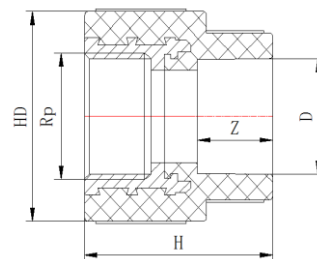

Фитинги Blue Ocean Fire Secure Fire-S-B1 МУФТА КОМБИНИРОВАННАЯ со внутренней резьбой / Класс В1

(Серийный код BO-FS-0602020600)