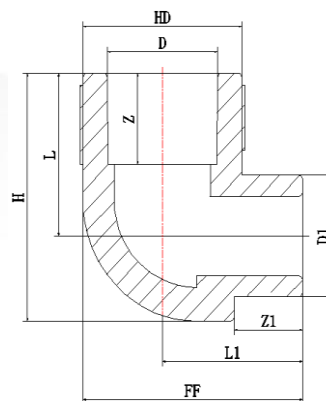

Фитинги Blue Ocean Fire Secure Fire-S-B1 Уголок 90° ВНУТРЕННИЙ/ НАРУЖНЫЙ / Класс В1 (Серийный код BO-FS-0602010800)

Код продукции	Маркировка фитинга	Диаметр, D, мм	Диаметр D1, мм	Количество в упаковке, шт.	Вес, кг	L, мм	L1, мм	Z, мм	Z1, мм	H, мм	HD, мм	FF, мм
BO-FS-0602010801	FS-PPRF/90EIE(R)-20/B1	20	20	400	0.014	26.5	24.5	15	12	40.5	28	38.5
BO-FS-0602010802	FS-PPRF/90EIE(R)-25/B1	25	25	300	0.024	29	30	16.5	13	46.5	35	47.5
BO-FS-0602010803	FS-PPRF/90EIE(R)-32/B1	32	32	150	0.045	35	39	18.5	17	57	44	61