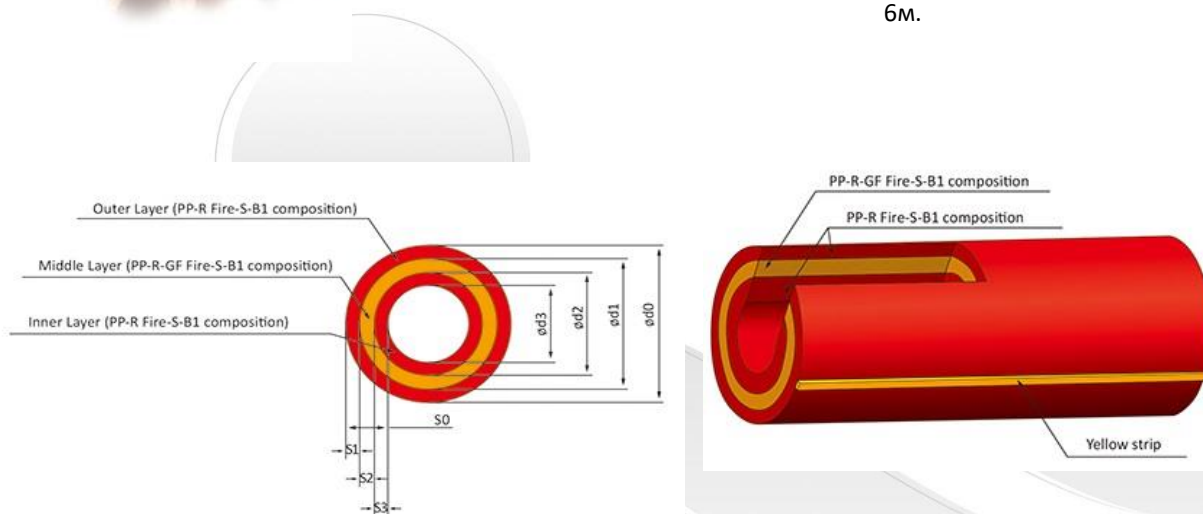

1.1. ППР ТРУБА Blue Ocean Fire Secure Fire-S-B1 PP-R/ PP-R-GF/ PP-R композитная труба SDR 7.4 / S3.2/Класс В1

**Материал:** PP-R Fire-S-B1; PP-R-GF Fire-S-B1  
**Серия трубы:** SDR 7.4/ S3.1/ Class B1  
**Номинальное давление воды:** До 2.0 МПа  
**Цвет:** красная/1 желтая полоса  
**Длина:** Прямые отрезки длиной от 4 до 6м.