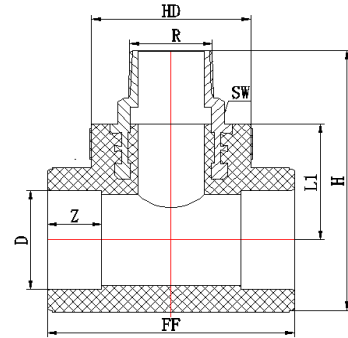

Фитинги Blue Ocean Fire Secure Fire-S-V1 ТРОЙНИК КОМБИНИРОВАННЫЙ ШЕСТИГРАННЫЙ с наружной резьбой / Класс В1 (Серийный код BO-FS-0602020400)

Код продукции	Маркировка фитинга	Диаметр, D, мм	Rp, дюйм	Количество в упаковке, шт.	Вес, кг	L1, мм	Z, мм	SW, мм	H, мм	HD, мм	FF, мм
BO-FS-0602020401	FS-PPRF/НЕТТ(R)-32x1"/B1	32	1"	30	0.272	56	18.5	36.5	93.5	62	76
BO-FS-0602020402	FS-PPRF/НЕТТ(R)-40x1"/B1	40	1"	20	0.325	62	21	36.5	103	62	97
BO-FS-0602020403	FS-PPRF/НЕТТ(R)-40x1¼"/B1	40	1¼"	20	0.379	64	21	43.5	110	71	97