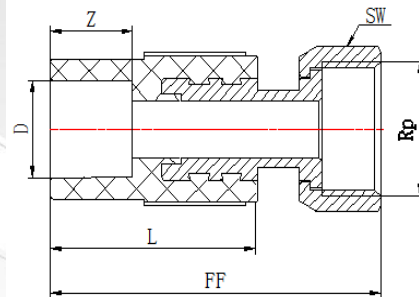

Фитинги Blue Ocean Fire Secure Fire-S-V1 Муфта из ППР со вставкой и накидной гайкой с внутренней резьбой из латуни / Класс В1 (Серийный код BO-FS-0602021600)

Код продукции	Маркировка фитинга	Диаметр, D, мм	Rp, дюйм	Количество в упаковке, шт.	Вес, кг	L, мм	Z, мм	SW, мм	FF, мм
BO-FS-0602021601	FS-PPRF/CA-FTNB(R)-20x½"/B1	20	½"	200	0.064	39	15	24	55.5
BO-FS-0602021602	FS-PPRF/CA-FTNB(R)-20x¾"/B1	20	¾"	180	0.105	39	15	30	60
BO-FS-0602021603	FS-PPRF/CA-FTNB(R)-25x¾"/B1	25	¾"	160	0.109	41	16.5	30	61
BO-FS-0602021604	FS-PPRF/CA-FTNB(R)-32x1"/B1	32	1"	110	0.196	48	18.5	38	70.5