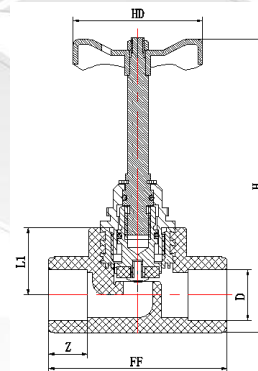

Фитинги Blue Ocean Fire Secure Fire-S-B1 ПРОХОДНОЙ КРАН ТИП 2/ Класс В1 (Серийный код BO-FS-0603010300)

Код продукции	Маркировка фитинга	Диаметр, D, мм	Количество в упаковке, шт.	Вес, кг	Z, мм	L1, мм	H, мм	HD, мм	FF, мм
BO-FS-0603010301	FS-PPRF/SV-2(R)-20/B1	20	50	0.184	15	35	110.5	50	69
BO-FS-0603010302	FS-PPRF/SV-2(R)-25/B1	25	40	0.257	16.5	29	117	50	81
BO-FS-0603010303	FS-PPRF/SV-2(R)-32/B1	32	20	0.275	18.5	32.5	124	59	85
BO-FS-0603010304	FS-PPRF/SV-2(R)-40/B1	40	20	0.489	21	46	165.5	71.5	100
BO-FS-0603010305	FS-PPRF/SV-2(R)-50/B1	50	15	0.552	24	52.5	168	71.5	110
BO-FS-0603010306	FS-PPRF/SV-2(R)-63/B1	63	8	1.038	28	58	197.5	89	120
BO-FS-0603010307	FS-PPRF/SV-2(R)-75/B1	75	6	1.180	32	65	213	89	129.5