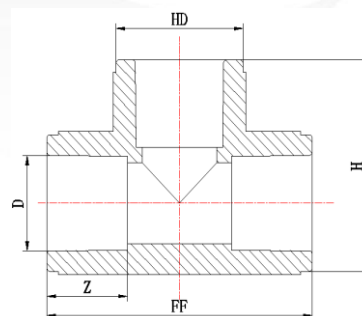

ППР ТРУБА Blue Ocean Fire Secure Допуск толщины стенки

Таблица No 4

Толщина стенки, е, мм	Допуск, мм	Толщина стенки, е, мм	Допуск, мм	Толщина стенки, е, мм	Допуск, мм
от 2 до 3	+0.5 0	от 8 до 9	+1.1 0	от 14 до 15	+1.7 0
от 3 до 4	+0.6 0	от 9 до 10	+1.2 0	от 15 до 16	+1.8 0
от 4 до 5	+0.7 0	от 10 до 11	+1.3 0	от 16 до 17	+1.9 0
от 5 до 6	+0.8 0	от 11 до 12	+1.4 0	от 17 до 18	+2.0 0
от 6 до 7	+0.9 0	от 12 до 13	+1.5 0	от 18 до 19	+2.1 0
от 7 до 8	+1.0 0	от 13 до 14	+1.6 0	от 19 до 20	+2.2 0

1. Показатели рассчитывались следующим образом: допуск толщины стенки = 0.1 е + 0.2 мм, округлялся к ближайшим 0.1 мм.
2. Локальные увеличения толщины стенок возможны +0.2 е если е ≤ 10 мм, и +0.15 е если е > 10 мм.
3. Среднее значение должно быть в пределах допуска.

1.2. Фитинги Blue Ocean Fire Secure для водонаполненной спринклерной системы пожаротушения ,класс B1 Fire-S-B1-PP-R модели без вставок из латунного сплава, класс B1

Фитинги Blue Ocean Fire Secure Fire-S-B1 Тройник с равными диаметрами/ класс B1

(серийный код BO-FS-0602010100)

Код продукции	Маркировка фитинга	Диаметр, D, мм	Количество в упаковке, шт	Вес, кг	Z, мм	H, мм	HD, мм	FF, мм
BO-FS-0602010101	FS-PPRF/ET(R)-20/B1	20	300	0.021	15	41.3	28	54.5
BO-FS-0602010102	FS-PPRF/ET(R)-25/B1	25	150	0.036	16.5	49	35	63
BO-FS-0602010103	FS-PPRF/ET(R)-32/B1	32	120	0.048	18.5	59	44	74
BO-FS-0602010104	FS-PPRF/ET(R)-40/B1	40	60	0.105	21	70	56	84
BO-FS-0602010105	FS-PPRF/ET(R)-50/B1	50	30	0.189	24	85	69	101
BO-FS-0602010106	FS-PPRF/ET(R)-63/B1	63	15	0.318	28	104.5	86	123
BO-FS-0602010107	FS-PPRF/ET(R)-75/B1	75	12	0.573	32	130	100	141.5
BO-FS-0602010108	FS-PPRF/ET(R)-90/B1	90	6	0.846	36	142	120	164
BO-FS-0602010109	FS-PPRF/ET(R)-110/B1	110	2	1.567	42	172	148	195.5
BO-FS-0602010110	FS-PPRF/ET(R)-125/B1	125	2	2.238	45	194	168	220
BO-FS-0602010111	FS-PPRF/ET(R)-140/B1	140	2	2.938	47	213	188	238