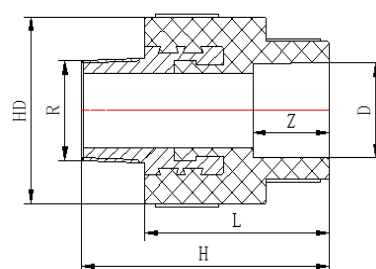

Фитинги Blue Ocean Fire Secure Fire-S-B1 МУФТА КОМБИНИРОВАННАЯ с наружной резьбой/ Класс В1

(Серийный код BO-FS-0602020800)