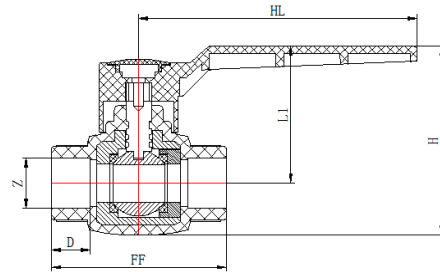

Фитинги Blue Ocean Fire Secure Fire-S-B1 ППР ШАРОВЫЙ КРАН с шариком из PPSU и штоком из латуни – ДЛИННАЯ РУЧКА/ Класс В1 (Серийный код BO-FS-0603020600)

Код продукции	Маркировка фитинга	Диаметр, D, мм	Количество в упаковке, шт.	Вес, кг	Z, мм	L1, мм	H, мм	HL, мм	FF, мм
BO-FS-0603020601	FS-PPRF/BV/PPR-2(R)-20/B1	20	120	0.082	15	53	72	109	68
BO-FS-0603020602	FS-PPRF/BV/PPR-2(R)-25/B1	25	80	0.106	16.5	57	80	109	75
BO-FS-0603020603	FS-PPRF/BV/PPR-2(R)-32/B1	32	50	0.170	18	65	91.5	117	84
BO-FS-0603020604	FS-PPRF/BV/PPR-2(R)-40/B1	40	30	0.248	20.5	70	104	117	101
BO-FS-0603020605	FS-PPRF/BV/PPR-2(R)-50/B1	50	20	0.409	23.5	84	122	130	118
BO-FS-0603020606	FS-PPRF/BV/PPR-2(R)-63/B1	63	10	0.705	27.5	86	140	107	141
BO-FS-0603020607	FS-PPRF/BV/PPR-2(R)-75/B1	75	4	1.135	32	95	170	145	162.5