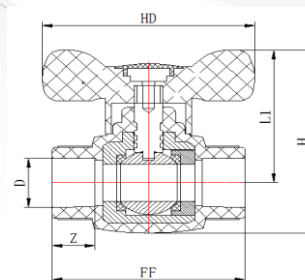

Фитинги Blue Ocean Fire Secure Fire-S-B1 ППР ШАРОВЫЙ КРАН с шариком из PPSU и штоком из латуни – РУЧКА-«Бабочка»/ Класс В1 (Серийный код BO-FS-0603020700)

Код продукции	Маркировка фитинга	Диаметр, D, мм	Количество в упаковке, шт.	Вес, кг	Z, мм	L1, мм	H, мм	HD, мм	FF, мм
BO-FS-0603020701	FS-PPRF/BV/PPR-2B(R)-20/B1	20	120	0.079	15	53	72	75	68
BO-FS-0603020702	FS-PPRF/BV/PPR-2B(R)-25/B1	25	80	0.103	16.5	56	80	75	75
BO-FS-0603020703	FS-PPRF/BV/PPR-2B(R)-32/B1	32	50	0.165	18	65	92.5	85.5	84