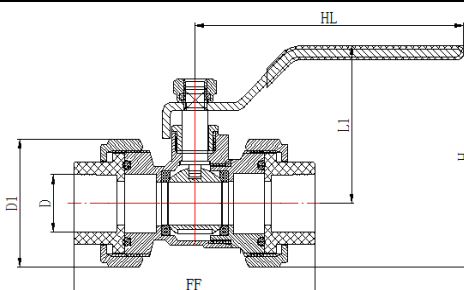

3.2 Blue Ocean Fire Secure Fire-S-B1 ППР шаровые краны, Класс В1

Фитинги Blue Ocean Fire Secure Fire-S-B1 ШАРОВЫЙ ЛАТУННЫЙ КРАН С 2 ППР-сварными головками / Класс В1 (Серийный код BO-FS-0603020100)

Код продукции	Маркировка фитинга	Диаметр, D, мм	Количество в упаковке, шт.	Вес, кг	D1, мм	L1, мм	H, мм	HL, мм	FF, мм
BO-FS-0603020101	FS-PPRF/BV(R)-20x20/B1	20x20	60	0.358	40	53	75	94	82.5
BO-FS-0603020102	FS-PPRF/BV(R)-25x25/B1	25x25	50	0.508	47	53	81.5	94	88
BO-FS-0603020103	FS-PPRF/BV(R)-32x32/B1	32x32	30	0.737	57	60	102.5	123	97.5
BO-FS-0603020104	FS-PPRF/BV(R)-40x40/B1	40x40	10	1.270	70	70	113	138	116.5
BO-FS-0603020105	FS-PPRF/BV(R)-50x50/B1	50x50	158	1.893	84.5	82	118.5	135	135
BO-FS-0603020106	FS-PPRF/BV(R)-63x63/B1	63x63	6	3.231	107.5	93	142.5	160	161.5