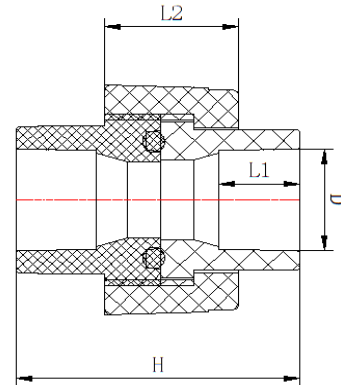

Фитинги Blue Ocean Fire Secure Fire-S-B1 МУФТА ППР УНИВЕРСАЛЬНАЯ разъемная / Класс В1

(Серийный код BO-FS-0602030300)

Код продукции	Маркировка фитинга	Диаметр, D, мм	Количество в упаковке, шт.	Вес, кг	L1, мм	L2, мм	H, мм
BO-FS-0602030301	FS-PPRF/UA-PPR(R)-20/B1	20	250	0.037	24	14	52
BO-FS-0602030302	FS-PPRF/UA-PPR(R)-25/B1	25	150	0.061	26	15	53
BO-FS-0602030303	FS-PPRF/UA-PPR(R)-32/B1	32	80	0.093	30	18	62
BO-FS-0602030304	FS-PPRF/UA-PPR(R)-40/B1	40	48	0.132	32	21	67
BO-FS-0602030305	FS-PPRF/UA-PPR(R)-50/B1	50	30	0.230	41	24	75
BO-FS-0602030306	FS-PPRF/UA-PPR(R)-63/B1	63	20	0.295	42	26	79